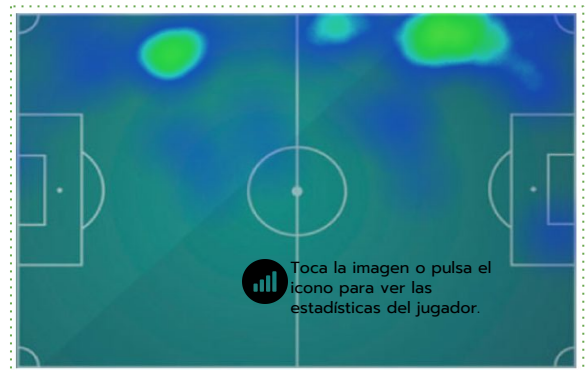

# HÉBER PENA

Club actual: **UD MELILLA**  
Fecha nacimiento: 16/01/1990  
Lugar: El Ferrol (A Coruña)  
Altura: 1,76m  
Nacionalidad: Española  
Posición: **EXTREMO IZQUIERDO**

emart  
soccer.  
ASESORIA DEPORTIVA