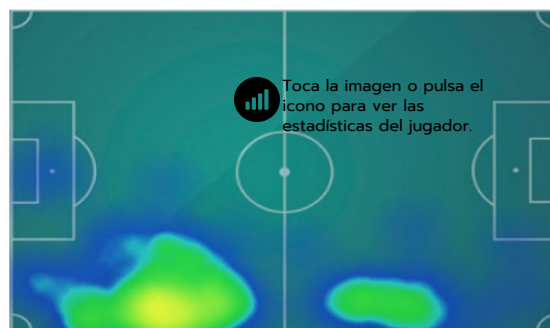

JAVI MOYANO

Club actual: **R. VALLADOLID**
Fecha nacimiento: 23/02/1986
Lugar: Jaén
Altura: 1,78m
Nacionalidad: Española
Posición: **LATERAL DERECHO**

emart
soccer.
ASESORIA DEPORTIVA

INFORMACIÓN RELEVANTE

- Polivalente: puede jugar de lateral derecho
- posición habitual-, carrilero o a banda cambiada (lateral izquierdo).
- Buena salida de balón.
- Destaca por su potencia y despliegue físico.
- Incansable, dueño de la banda.