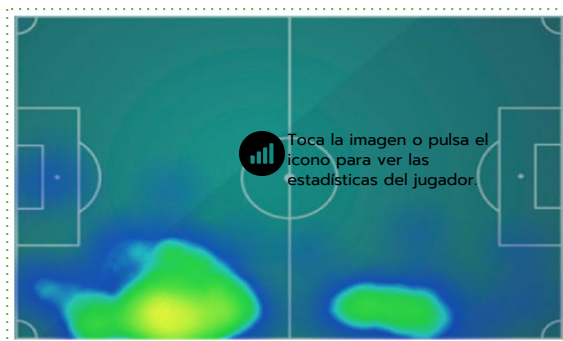

IVÁN MALÓN

Club actual: **ERMIS (CHIPRE)**
Fecha nacimiento: 26/08/1986
Lugar: Gandía
Altura: 1,87m
Nacionalidad: Española
Posición: **LATERAL DERECHO / CENTRAL**

emart
soccer.
ASESORIA DEPORTIVA

Touch the image or press play to see a player's video

Toca la imagen o pulsa el icono para ver las estadísticas del jugador.

INFORMACIÓN RELEVANTE

- Lateral derecho técnico y experimentado.
- Polivalente. Puede jugar como central.
- Gran dominio del juego aéreo.
- Velocidad, potencia y agresividad.
- Buena salida de balón.
- Jugador más destacado del Recreativo de Huelva en temporada 2017/18